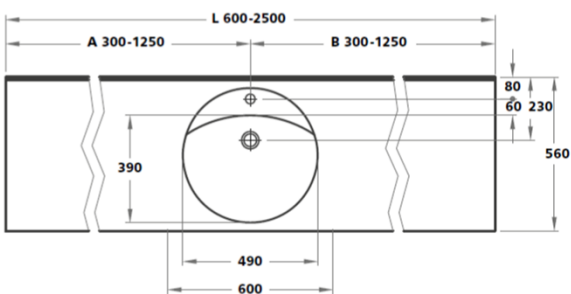

# Preciosa Pro

Einzelwaschtisch in einem Stück nach Maß gegossen, Mehrfachwaschtisch aus mehreren Einzelwaschtischen fugenlos miteinander verklebt und fertig konfektioniert, mit rundem Becken, mit oder ohne Überlauf, mit leicht nach unten abgesetzter Hahnbank, Hahnlochbohrung optional, mit Frontblende 70 mm, mit Wandanschlussprofil 20 mm mit Hohlkehle, Tiefe 560 mm.

Alternativ auch mit erhöhtem Wandanschlussprofil 80 mm lieferbar.

Preciosa Pro entspricht der CE-Kennzeichnung nach DIN EN 14688.

Den kompletten Ausschreibungstext finden Sie unter [www.varicor.com](http://www.varicor.com)

Einzelwaschtisch (Länge ab 600 mm) / Mehrfachwaschtisch (Länge ab 1.200 mm):

Technische Daten / Befestigung / Zusatzausstattung:

|                                   |  |
|-----------------------------------|--|
| Beckeninnenmaß                    | ø 490 mm   |
| Tiefe                             | 560 mm   |
| Frontblende                       | H = 70 mm  |
| Wandanschlussprofil mit Hohlkehle | H = 20 mm  |
| Länge Einzelwaschtisch            | 600 - 2.500 mm   |
| Länge Mehrfachwaschtisch          | ab 1.200 mm  |
| Zusatzausstattung                 | 1 Seitenteil fugenlos verklebt, links und/oder rechts                                |
| Befestigung                       | 2 Winkelkonsole 480 mm<br>3 bei Nischeneinbau zusätzlich<br>Wandauflegewinkel 480 mm |