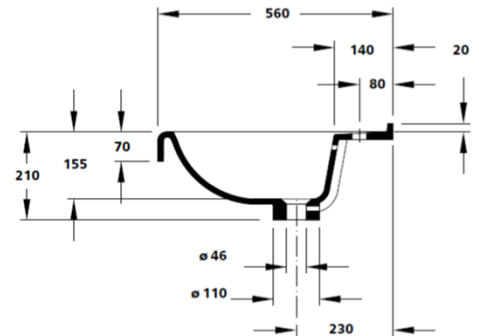

# Preciosa Pro

Einzelwaschtisch in einem Stück nach Maß gegossen, Mehrfachwaschtisch aus mehreren Einzelwaschtischen fugenlos miteinander verklebt und fertig konfektioniert, mit rundem Becken, mit oder ohne Überlauf, mit leicht nach unten abgesetzter Hahnbank, Hahnlochbohrung optional, mit Frontblende 70 mm, mit Wandanschlussprofil 20 mm mit Hohlkehle, Tiefe 560 mm.

Alternativ auch mit erhöhtem Wandanschlussprofil 80 mm lieferbar.

Preciosa Pro entspricht der CE-Kennzeichnung nach DIN EN 14688.

Den kompletten Ausschreibungstext finden Sie unter [www.varicor.com](http://www.varicor.com)

Einzelwaschtisch (Länge ab 600 mm) / Mehrfachwaschtisch (Länge ab 1.200 mm):

Technische Daten / Befestigung / Zusatzausstattung:

|                                   |  |
|-----------------------------------|--|
| Beckeninnenmaß                    | ø 490 mm   |
| Tiefe                             | 560 mm   |
| Frontblende                       | H = 70 mm  |
| Wandanschlussprofil mit Hohlkehle | H = 20 mm  |
| Länge Einzelwaschtisch            | 600 - 2.500 mm   |
| Länge Mehrfachwaschtisch          | ab 1.200 mm  |
| Zusatzausstattung                 | 1 Seitenteil fugenlos verklebt, links und/oder rechts                                |
| Befestigung                       | 2 Winkelkonsole 480 mm<br>3 bei Nischeneinbau zusätzlich<br>Wandauflegewinkel 480 mm |