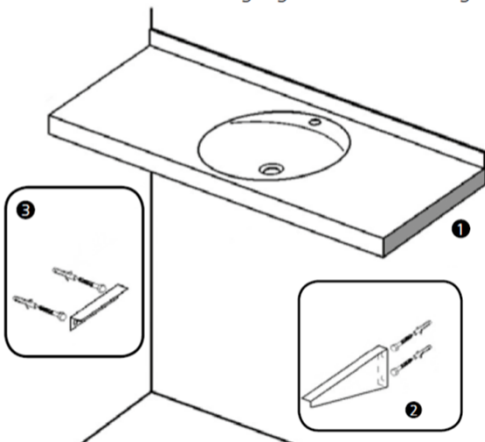

# Preciosa Pro

Einzelwaschtisch in einem Stück nach Maß gegossen, Mehrfachwaschtisch aus mehreren Einzelwaschtischen fugenlos miteinander verklebt und fertig konfektioniert, mit rundem Becken, mit oder ohne Überlauf, mit leicht nach unten abgesetzter Hahnbank, Hahnlochbohrung optional, mit Frontblende 70 mm, mit Wandanschlussprofil 20 mm mit Hohlkehle, Tiefe 560 mm.

Alternativ auch mit erhöhtem Wandanschlussprofil 80 mm lieferbar.

Preciosa Pro entspricht der CE-Kennzeichnung nach DIN EN 14688.

Den kompletten Ausschreibungstext finden Sie unter [www.varicor.com](http://www.varicor.com)

Einzelwaschtisch (Länge ab 600 mm) / Mehrfachwaschtisch (Länge ab 1.200 mm):

Technische Daten / Befestigung / Zusatzausstattung:

|                                   |  |
|-----------------------------------|--|
| Beckeninnenmaß                    | ø 490 mm   |
| Tiefe                             | 560 mm   |
| Frontblende                       | H = 70 mm  |
| Wandanschlussprofil mit Hohlkehle | H = 20 mm  |
| Länge Einzelwaschtisch            | 600 - 2.500 mm   |
| Länge Mehrfachwaschtisch          | ab 1.200 mm  |
| Zusatzausstattung                 | 1 Seitenteil fugenlos verklebt, links und/oder rechts                                |
| Befestigung                       | 2 Winkelkonsole 480 mm<br>3 bei Nischeneinbau zusätzlich<br>Wandauflegewinkel 480 mm |