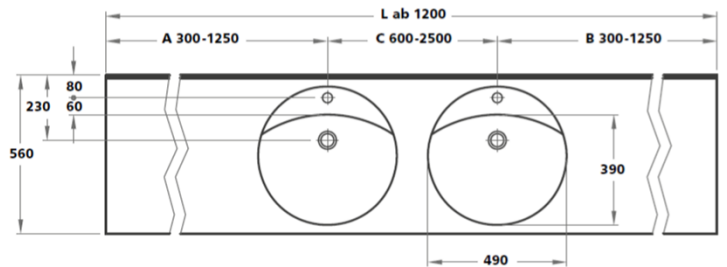

# Preciosa Pro

Einzelwaschtisch in einem Stück nach Maß gegossen, Mehrfachwaschtisch aus mehreren Einzelwaschtischen fugenlos miteinander verklebt und fertig konfektioniert, mit rundem Becken, mit oder ohne Überlauf, mit leicht nach unten abgesetzter Hahnbank, Hahnlochbohrung optional, mit Frontblende 70 mm, mit Wandanschlussprofil 20 mm mit Hohlkehle, Tiefe 560 mm.

Alternativ auch mit erhöhtem Wandanschlussprofil 80 mm lieferbar.

Preciosa Pro entspricht der CE-Kennzeichnung nach DIN EN 14688.

Den kompletten Ausschreibungstext finden Sie unter [www.varicor.com](http://www.varicor.com)

Einzelwaschtisch (Länge ab 600 mm) / Mehrfachwaschtisch (Länge ab 1.200 mm):

Technische Daten / Befestigung / Zusatzausstattung:

|                                   |  |
|-----------------------------------|--|
| Beckeninnenmaß                    | ø 490 mm   |
| Tiefe                             | 560 mm   |
| Frontblende                       | H = 70 mm  |
| Wandanschlussprofil mit Hohlkehle | H = 20 mm  |
| Länge Einzelwaschtisch            | 600 - 2.500 mm   |
| Länge Mehrfachwaschtisch          | ab 1.200 mm  |
| Zusatzausstattung                 | 1 Seitenteil fugenlos verklebt, links und/oder rechts                                |
| Befestigung                       | 2 Winkelkonsole 480 mm<br>3 bei Nischeneinbau zusätzlich<br>Wandauflegewinkel 480 mm |