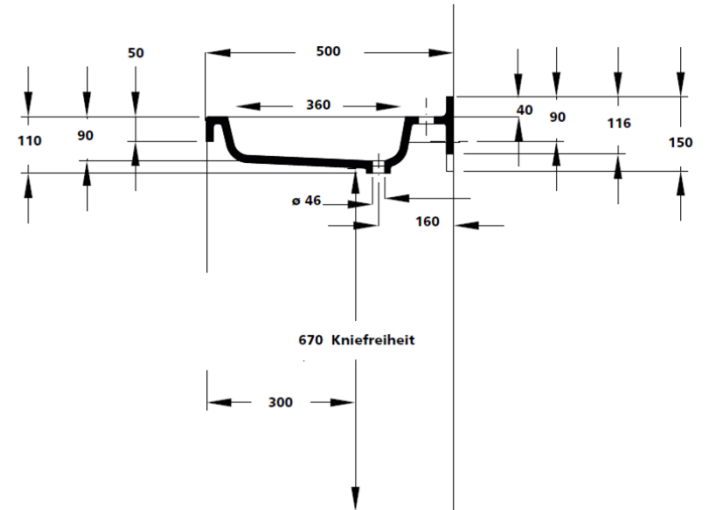

Jerico

Einzelwaschtisch in einem Stück nach Maß gegossen, Mehrfachwaschtisch aus mehreren Einzelwaschtischen fugenlos miteinander verklebt und fertig konfektioniert, unterfahrbar, mit rechteckigem Becken, ohne Überlauf, Hahnlochbohrung optional, mit Frontblende 50 mm, mit Wandanschlussprofil 40 mm mit Hohlkehle, Tiefe 500 mm, mit Rückwand für Stockschraubenbefestigung.

Jerico ist unterfahrbar und entspricht der CE-Kennzeichnung nach DIN EN 14688.

Den kompletten Ausschreibungstext finden Sie unter www.varicor.com

Einzelwaschtisch (Länge ab 650 mm) / Mehrfachwaschtisch (Länge ab 1.300 mm):

Technische Daten / Befestigung / Zusatzausstattung:

Beckeninnenmaß	480 x 360 mm
Tiefe	500 mm
Frontblende	H = 50 mm
Wandanschlussprofil mit Hohlkehle	H = 40 mm
Länge Einzelwaschtisch	650 - 2.500 mm
Länge Mehrfachwaschtisch	ab 1.300 mm
Zusatzausstattung	1 Seitenteil fugenlos verklebt, links und/oder rechts
Befestigung	2 Stockschrauben (im Lieferumfang enthalten)
	3 bei Nischeneinbau zusätzlich Wandauflagewinkel 180 mm