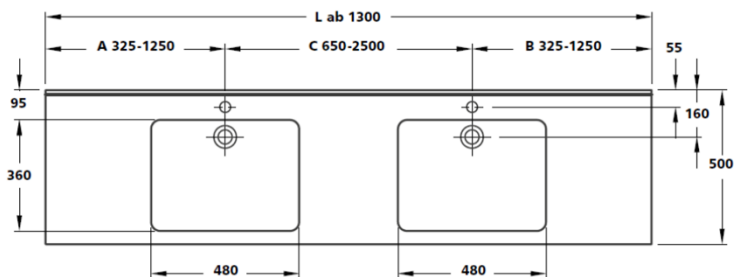

Jerico

Einzelwaschtisch in einem Stück nach Maß gegossen, Mehrfachwaschtisch aus mehreren Einzelwaschtischen fugenlos miteinander verklebt und fertig konfektioniert, unterfahrbar, mit rechteckigem Becken, ohne Überlauf, Hahnlochbohrung optional, mit Frontblende 50 mm, mit Wandanschlussprofil 40 mm mit Hohlkehle, Tiefe 500 mm, mit Rückwand für Stockschraubenbefestigung.

Jerico ist unterfahrbar und entspricht der CE-Kennzeichnung nach DIN EN 14688.

Den kompletten Ausschreibungstext finden Sie unter www.varicor.com

Einzelwaschtisch (Länge ab 650 mm) / Mehrfachwaschtisch (Länge ab 1.300 mm):

Technische Daten / Befestigung / Zusatzausstattung:

Beckeninnenmaß	480 x 360 mm
Tiefe	500 mm
Frontblende	H = 50 mm
Wandanschlussprofil mit Hohlkehle	H = 40 mm
Länge Einzelwaschtisch	650 - 2.500 mm
Länge Mehrfachwaschtisch	ab 1.300 mm
Zusatzausstattung	1 Seitenteil fugenlos verklebt, links und/oder rechts
Befestigung	2 Stockschrauben (im Lieferumfang enthalten)
	3 bei Nischeneinbau zusätzlich Wandauflagewinkel 180 mm