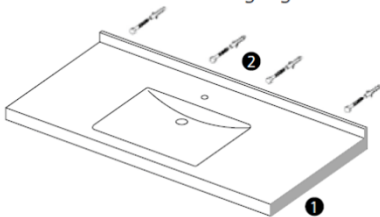

Jerico

Einzelwaschtisch in einem Stück nach Maß gegossen, Mehrfachwaschtisch aus mehreren Einzelwaschtischen fugenlos miteinander verklebt und fertig konfektioniert, unterfahrbar, mit rechteckigem Becken, ohne Überlauf, Hahnlochbohrung optional, mit Frontblende 50 mm, mit Wandanschlussprofil 40 mm mit Hohlkehle, Tiefe 500 mm, mit Rückwand für Stockschraubenbefestigung.

Jerico ist unterfahrbar und entspricht der CE-Kennzeichnung nach DIN EN 14688.

Den kompletten Ausschreibungstext finden Sie unter www.varicor.com

Einzelwaschtisch (Länge ab 650 mm) / Mehrfachwaschtisch (Länge ab 1.300 mm):

Technische Daten / Befestigung / Zusatzausstattung:

Beckeninnenmaß	480 x 360 mm
Tiefe	500 mm
Frontblende	H = 50 mm
Wandanschlussprofil mit Hohlkehle	H = 40 mm
Länge Einzelwaschtisch	650 - 2.500 mm
Länge Mehrfachwaschtisch	ab 1.300 mm
Zusatzausstattung	1 Seitenteil fugenlos verklebt, links und/oder rechts
Befestigung	2 Stockschrauben (im Lieferumfang enthalten)
	3 bei Nischeneinbau zusätzlich Wandauflagewinkel 180 mm