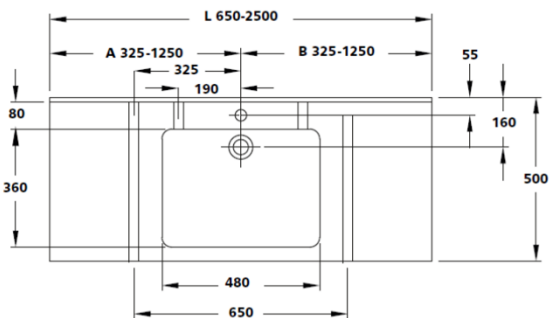

Jerico

Einzelwaschtisch in einem Stück nach Maß gegossen, Mehrfachwaschtisch aus mehreren Einzelwaschtischen fugenlos miteinander verklebt und fertig konfektioniert, unterfahrbar, mit rechteckigem Becken, ohne Überlauf, Hahnlochbohrung optional, mit Frontblende 50 mm, mit Wandanschlussprofil 40 mm mit Hohlkehle, Tiefe 500 mm, mit Rückwand für Stockschraubenbefestigung.

Jerico ist unterfahrbar und entspricht der CE-Kennzeichnung nach DIN EN 14688.

Den kompletten Ausschreibungstext finden Sie unter www.varicor.com

Einzelwaschtisch (Länge ab 650 mm) / Mehrfachwaschtisch (Länge ab 1.300 mm):

Technische Daten / Befestigung / Zusatzausstattung:

Beckeninnenmaß	480 x 360 mm
Tiefe	500 mm
Frontblende	H = 50 mm
Wandanschlussprofil mit Hohlkehle	H = 40 mm
Länge Einzelwaschtisch	650 - 2.500 mm
Länge Mehrfachwaschtisch	ab 1.300 mm
Zusatzausstattung	1 Seitenteil fugenlos verklebt, links und/oder rechts
Befestigung	2 Stockschrauben (im Lieferumfang enthalten)
	3 bei Nischeneinbau zusätzlich Wandauflagewinkel 180 mm