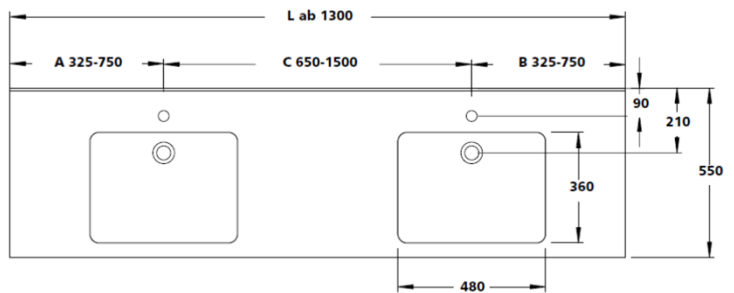

Jerico 550

Einzelwaschtisch in einem Stück nach Maß gegossen, Mehrfachwaschtisch aus mehreren Einzelwaschtischen fugenlos miteinander verklebt und fertig konfektioniert, unterfahrbar, mit rechteckigem Becken, ohne Überlauf, Hahnlochbohrung optional, mit Frontblende 50 mm, mit Schwallrand 5 mm an der Vorderkante der Ablagefläche, mit Wandanschlussprofil 40 mm mit Hohlkehle, Tiefe 550 mm, mit Rückwand für Stockschraubenbefestigung.

Jerico 550 entspricht der CE-Kennzeichnung nach DIN EN 14688 und **erfüllt die Anforderungen der Barrierefreiheit** gemäß DIN 18040.

Den kompletten Ausschreibungstext finden Sie unter www.varicor.com

Einzelwaschtisch (Länge ab 650 mm) / Mehrfachwaschtisch (Länge ab 1.300 mm):

Technische Daten / Befestigung / Zusatzausstattung:

Beckeninnenmaß	480 x 360 mm
Tiefe	550 mm
Frontblende	H = 50 mm
mit Schwallrand H = 5 mm	
Wandanschlussprofil mit Hohlkehle	H = 40 mm
Länge Einzelwaschtisch	650 - 1.500 mm
Länge Mehrfachwaschtisch	ab 1.300 mm
Zusatzausstattung	1 Seitenteil fugenlos verklebt, links und/oder rechts
Befestigung	2 Stockschrauben (im Lieferumfang enthalten)
	3 bei Nischeneinbau zusätzlich Wandauflegewinkel 480 mm