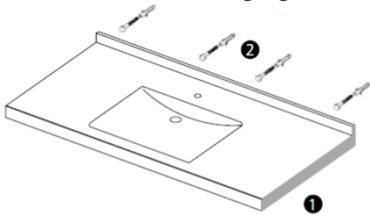

Jerico 550

Einzelwaschtisch in einem Stück nach Maß gegossen, Mehrfachwaschtisch aus mehreren Einzelwaschtischen fugenlos miteinander verklebt und fertig konfektioniert, unterfahrbar, mit rechteckigem Becken, ohne Überlauf, Hahnlochbohrung optional, mit Frontblende 50 mm, mit Schwallrand 5 mm an der Vorderkante der Ablagefläche, mit Wandanschlussprofil 40 mm mit Hohlkehle, Tiefe 550 mm, mit Rückwand für Stockschraubenbefestigung.

Jerico 550 entspricht der CE-Kennzeichnung nach DIN EN 14688 und **erfüllt die Anforderungen der Barrierefreiheit** gemäß DIN 18040.

Den kompletten Ausschreibungstext finden Sie unter www.varicor.com

Einzelwaschtisch (Länge ab 650 mm) / Mehrfachwaschtisch (Länge ab 1.300 mm):

Technische Daten / Befestigung / Zusatzausstattung:

Beckeninnenmaß	480 x 360 mm
Tiefe	550 mm
Frontblende	H = 50 mm
mit Schwallrand H = 5 mm	
Wandanschlussprofil mit Hohlkehle	H = 40 mm
Länge Einzelwaschtisch	650 - 1.500 mm
Länge Mehrfachwaschtisch	ab 1.300 mm
Zusatzausstattung	1 Seitenteil fugenlos verklebt, links und/oder rechts
Befestigung	2 Stockschrauben (im Lieferumfang enthalten)
	3 bei Nischeneinbau zusätzlich Wandauflegewinkel 480 mm