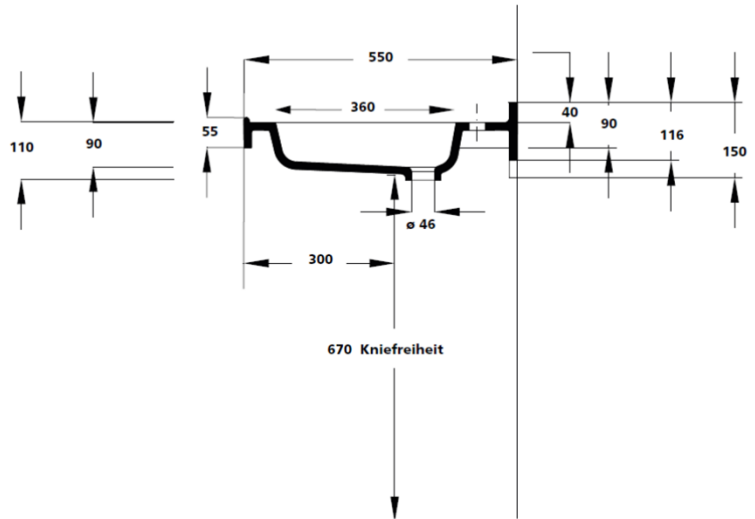

Jerico 550

Einzelwaschtisch in einem Stück nach Maß gegossen, Mehrfachwaschtisch aus mehreren Einzelwaschtischen fugenlos miteinander verklebt und fertig konfektioniert, unterfahrbar, mit rechteckigem Becken, ohne Überlauf, Hahnlochbohrung optional, mit Frontblende 50 mm, mit Schwallrand 5 mm an der Vorderkante der Ablagefläche, mit Wandanschlussprofil 40 mm mit Hohlkehle, Tiefe 550 mm, mit Rückwand für Stockschraubenbefestigung.

Jerico 550 entspricht der CE-Kennzeichnung nach DIN EN 14688 und **erfüllt die Anforderungen der Barrierefreiheit** gemäß DIN 18040.

Den kompletten Ausschreibungstext finden Sie unter www.varicor.com

Einzelwaschtisch (Länge ab 650 mm) / Mehrfachwaschtisch (Länge ab 1.300 mm):

Technische Daten / Befestigung / Zusatzausstattung:

Beckeninnenmaß	480 x 360 mm
Tiefe	550 mm
Frontblende	H = 50 mm
mit Schwallrand H = 5 mm	
Wandanschlussprofil mit Hohlkehle	H = 40 mm
Länge Einzelwaschtisch	650 - 1.500 mm
Länge Mehrfachwaschtisch	ab 1.300 mm
Zusatzausstattung	1 Seitenteil fugenlos verklebt, links und/oder rechts
Befestigung	2 Stockschrauben (im Lieferumfang enthalten)
	3 bei Nischeneinbau zusätzlich Wandauflegewinkel 480 mm