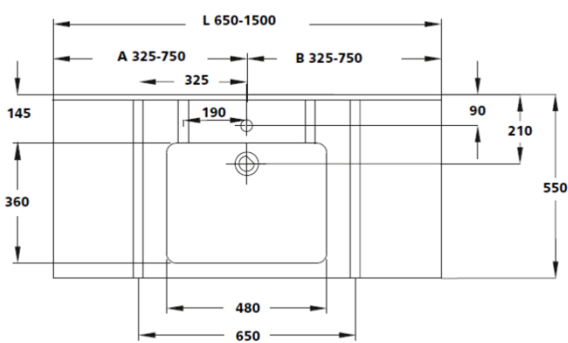

Jerico 550

Einzelwaschtisch in einem Stück nach Maß gegossen, Mehrfachwaschtisch aus mehreren Einzelwaschtischen fugenlos miteinander verklebt und fertig konfektioniert, unterfahrbar, mit rechteckigem Becken, ohne Überlauf, Hahnlochbohrung optional, mit Frontblende 50 mm, mit Schwallrand 5 mm an der Vorderkante der Ablagefläche, mit Wandanschlussprofil 40 mm mit Hohlkehle, Tiefe 550 mm, mit Rückwand für Stockschraubenbefestigung.

Jerico 550 entspricht der CE-Kennzeichnung nach DIN EN 14688 und **erfüllt die Anforderungen der Barrierefreiheit** gemäß DIN 18040.

Den kompletten Ausschreibungstext finden Sie unter www.varicor.com

Einzelwaschtisch (Länge ab 650 mm) / Mehrfachwaschtisch (Länge ab 1.300 mm):

Technische Daten / Befestigung / Zusatzausstattung:

Beckeninnenmaß	480 x 360 mm
Tiefe	550 mm
Frontblende	H = 50 mm
mit Schwallrand H = 5 mm	
Wandanschlussprofil mit Hohlkehle	H = 40 mm
Länge Einzelwaschtisch	650 - 1.500 mm
Länge Mehrfachwaschtisch	ab 1.300 mm
Zusatzausstattung	1 Seitenteil fugenlos verklebt, links und/oder rechts
Befestigung	2 Stockschrauben (im Lieferumfang enthalten)
	3 bei Nischeneinbau zusätzlich Wandauflegewinkel 480 mm