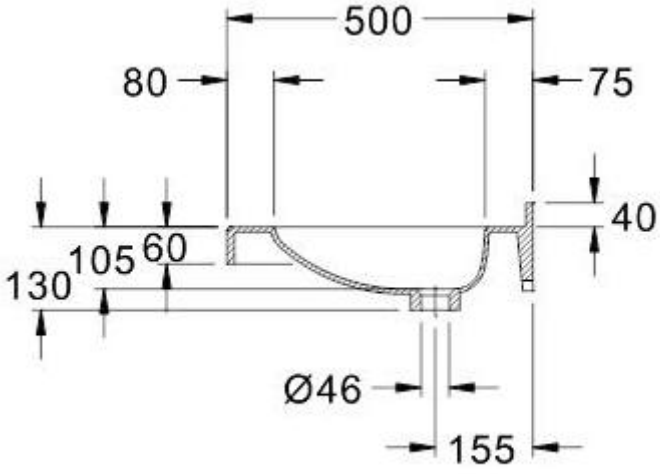

Montageanleitung

Modell Florac

Technische Daten

VARICOR GmbH

Waldstraße 33

D-76571 Gaggenau

Tel. +49 (0) 7225 9739-0

Fax +49 (0) 7225 9739-49

info@varicor.de

www.varicor.com

- ① Montage mit Stockschrauben
- ② Montage mit Wandauflagewinkel bei Nischen- oder ECKeinbau (Montagezubehör)

Achtung:

Bei Nischeneinbau ist darauf zu achten, dass jeweils rechts und links zwischen Wand und Waschtisch Dehnfugen von mindestens 3 mm vorhanden sind