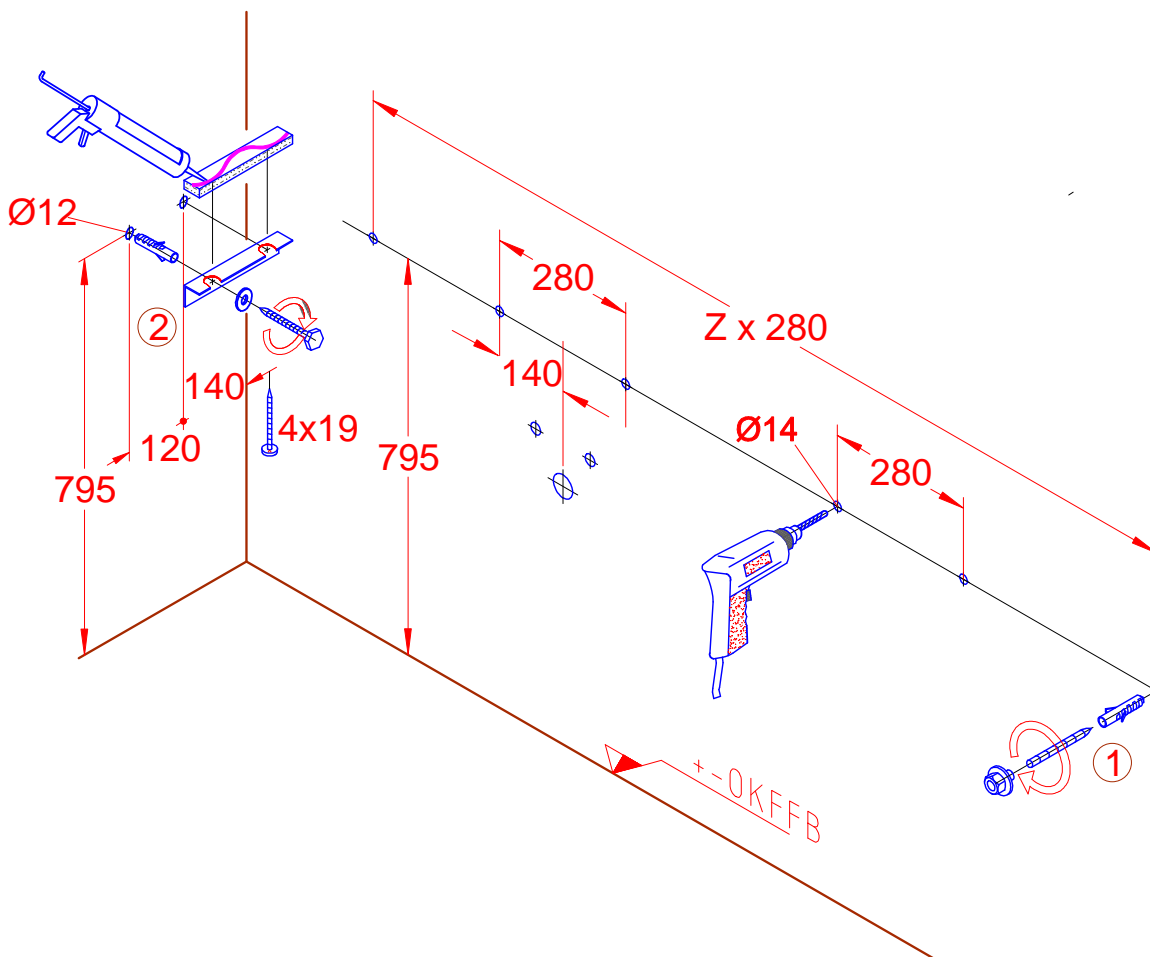

- ① Montage mit Stockschrauben
- ② Montage mit Wandauflagewinkel bei Nischen- oder ECKeinbau (Montagezubehör)

Achtung:

Bei Nischeneinbau ist darauf zu achten, dass jeweils rechts und links zwischen Wand und Waschtisch Dehnfugen von mindestens 3 mm vorhanden sind

Niemals direkt in Varicor schrauben

VARICOR GmbH

Waldstraße 33
D-76571 Gaggenau
Tel. +49 (0) 7225 9739-0
Fax +49 (0) 7225 9739-49
info@varicor.de
www.varicor.com