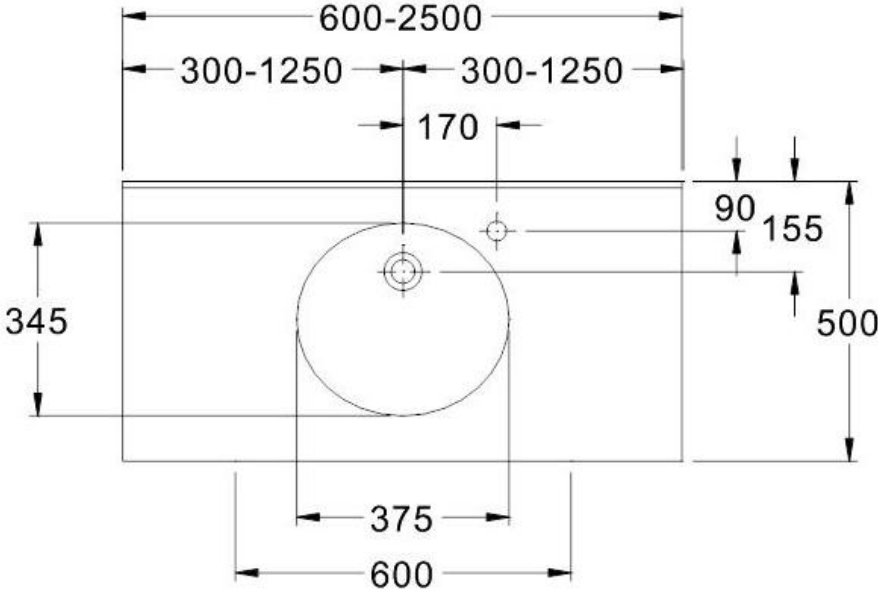

Montageanleitung

Modell Florac

Technische Daten

VARICOR GmbH

Waldstraße 33

D-76571 Gaggenau

Tel. +49 (0) 7225 9739-0

Fax +49 (0) 7225 9739-49

info@varicor.de

www.varicor.com

- ① Montage mit Stockschrauben
- ② Montage mit Wandauflagewinkel bei Nischen- oder ECKeinbau (Montagezubehör)

Achtung:

Bei Nischeneinbau ist darauf zu achten, dass jeweils rechts und links zwischen Wand und Waschtisch Dehnfugen von mindestens 3 mm vorhanden sind