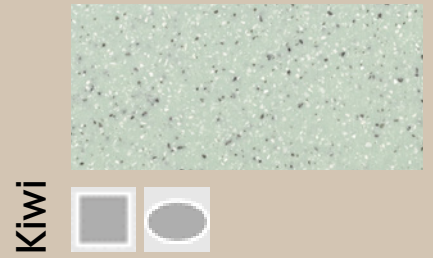

Die abgebildeten Farben können vom Originalton abweichen.

Farbfamilie: TIMELESS

True White

Arktis

Weiß Alpin

Alt-Weiß

Polaris

Ice (transluzent)

Pergamon

Beach

Grau

Greige Taupe

Camel

Reef

Zimt

Sahara

Cliff

Die abgebildeten Farben können vom Originalton abweichen.

Farbfamilie: PROJECT

Die abgebildeten Farben können vom Originalton abweichen.

Farbfamilie: GRAPHICS

Farbfamilie: RENAISSANCE

Als Tafel lieferbar