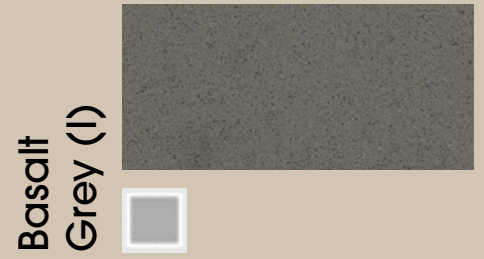

Die abgebildeten Farben können vom Originalton abweichen.

Farbfamilie: TIMELESS

True White

Arktis

Weiß Alpin

Alt-Weiß

Polaris

Ice (transluzent)

Pergamon

Beach

Grau

Greige Taupe

Camel

Reef

Zimt

Sahara

Cliff

Die abgebildeten Farben können vom Originalton abweichen.

Farbfamilie: PROJECT

Die abgebildeten Farben können vom Originalton abweichen.

Farbfamilie: GRAPHICS

Farbfamilie: RENAISSANCE

Als Tafel lieferbar