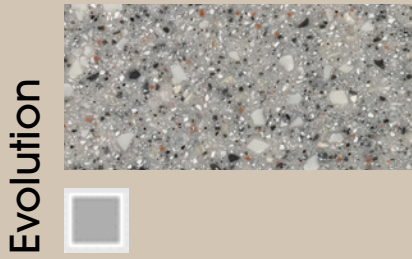

Die abgebildeten Farben können vom Originalton abweichen.

Farbfamilie: TIMELESS

True White

Arktis

Weiß Alpin

Alt-Weiß

Polaris

Ice (transluzent)

Pergamon

Beach

Grau

Greige Taupe

Camel

Reef

Zimt

Sahara

Cliff

Die abgebildeten Farben können vom Originalton abweichen.

Farbfamilie: PROJECT

Die abgebildeten Farben können vom Originalton abweichen.

Farbfamilie: GRAPHICS

Farbfamilie: RENAISSANCE

Als Tafel lieferbar