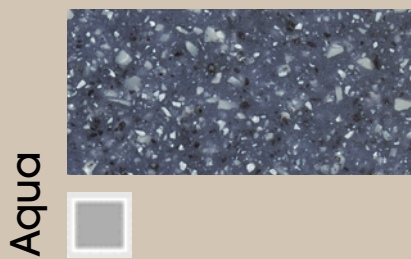

Die abgebildeten Farben können vom Originalton abweichen.

Farbfamilie: TIMELESS

True White

Arktis

Weiß Alpin

Alt-Weiß

Polaris

Ice (transluzent)

Pergamon

Beach

Grau

Greige Taupe

Camel

Reef

Zimt

Sahara

Cliff

Die abgebildeten Farben können vom Originalton abweichen.

Farbfamilie: PROJECT

Die abgebildeten Farben können vom Originalton abweichen.

Farbfamilie: GRAPHICS

Farbfamilie: RENAISSANCE

Als Tafel lieferbar