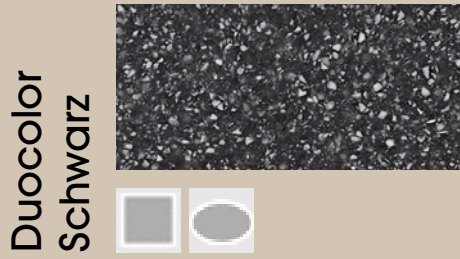

Die abgebildeten Farben können vom Originalton abweichen.

Farbfamilie: TIMELESS

True White

Arktis

Weiß Alpin

Alt-Weiß

Polaris

Ice (transluzent)

Pergamon

Beach

Grau

Greige Taupe

Camel

Reef

Zimt

Sahara

Cliff

Die abgebildeten Farben können vom Originalton abweichen.

Farbfamilie: PROJECT

Die abgebildeten Farben können vom Originalton abweichen.

Farbfamilie: GRAPHICS

Farbfamilie: RENAISSANCE

Als Tafel lieferbar

Als Formteil lieferbar

- (I) "Intense" Dekor:
Durch die besondere Rezeptur zeichnen sich Gebrauchsspuren weniger ab.