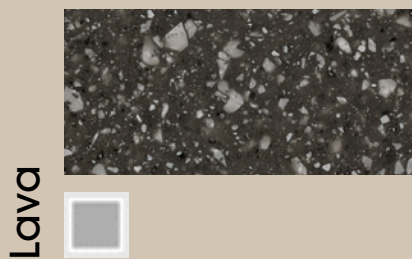

Die abgebildeten Farben können vom Originalton abweichen.

Farbfamilie: TIMELESS

True White

Arktis

Weiß Alpin

Alt-Weiß

Polaris

Ice (transluzent)

Pergamon

Beach

Grau

Greige Taupe

Camel

Reef

Zimt

Sahara

Cliff

Die abgebildeten Farben können vom Originalton abweichen.

Farbfamilie: PROJECT

Die abgebildeten Farben können vom Originalton abweichen.

Farbfamilie: GRAPHICS

Farbfamilie: RENAISSANCE

Als Tafel lieferbar