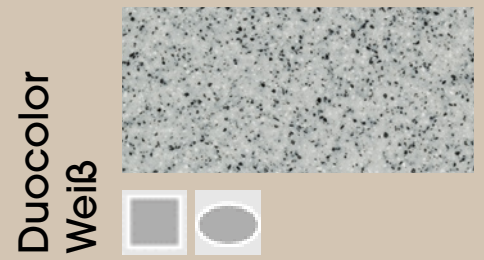

Die abgebildeten Farben können vom Originalton abweichen.

Farbfamilie: TIMELESS

True White

Arktis

Weiß Alpin

Alt-Weiß

Polaris

Ice (transluzent)

Pergamon

Beach

Grau

Greige Taupe

Camel

Reef

Zimt

Sahara

Cliff

Die abgebildeten Farben können vom Originalton abweichen.

Farbfamilie: PROJECT

Die abgebildeten Farben können vom Originalton abweichen.

Farbfamilie: GRAPHICS

Farbfamilie: RENAISSANCE

Als Tafel lieferbar