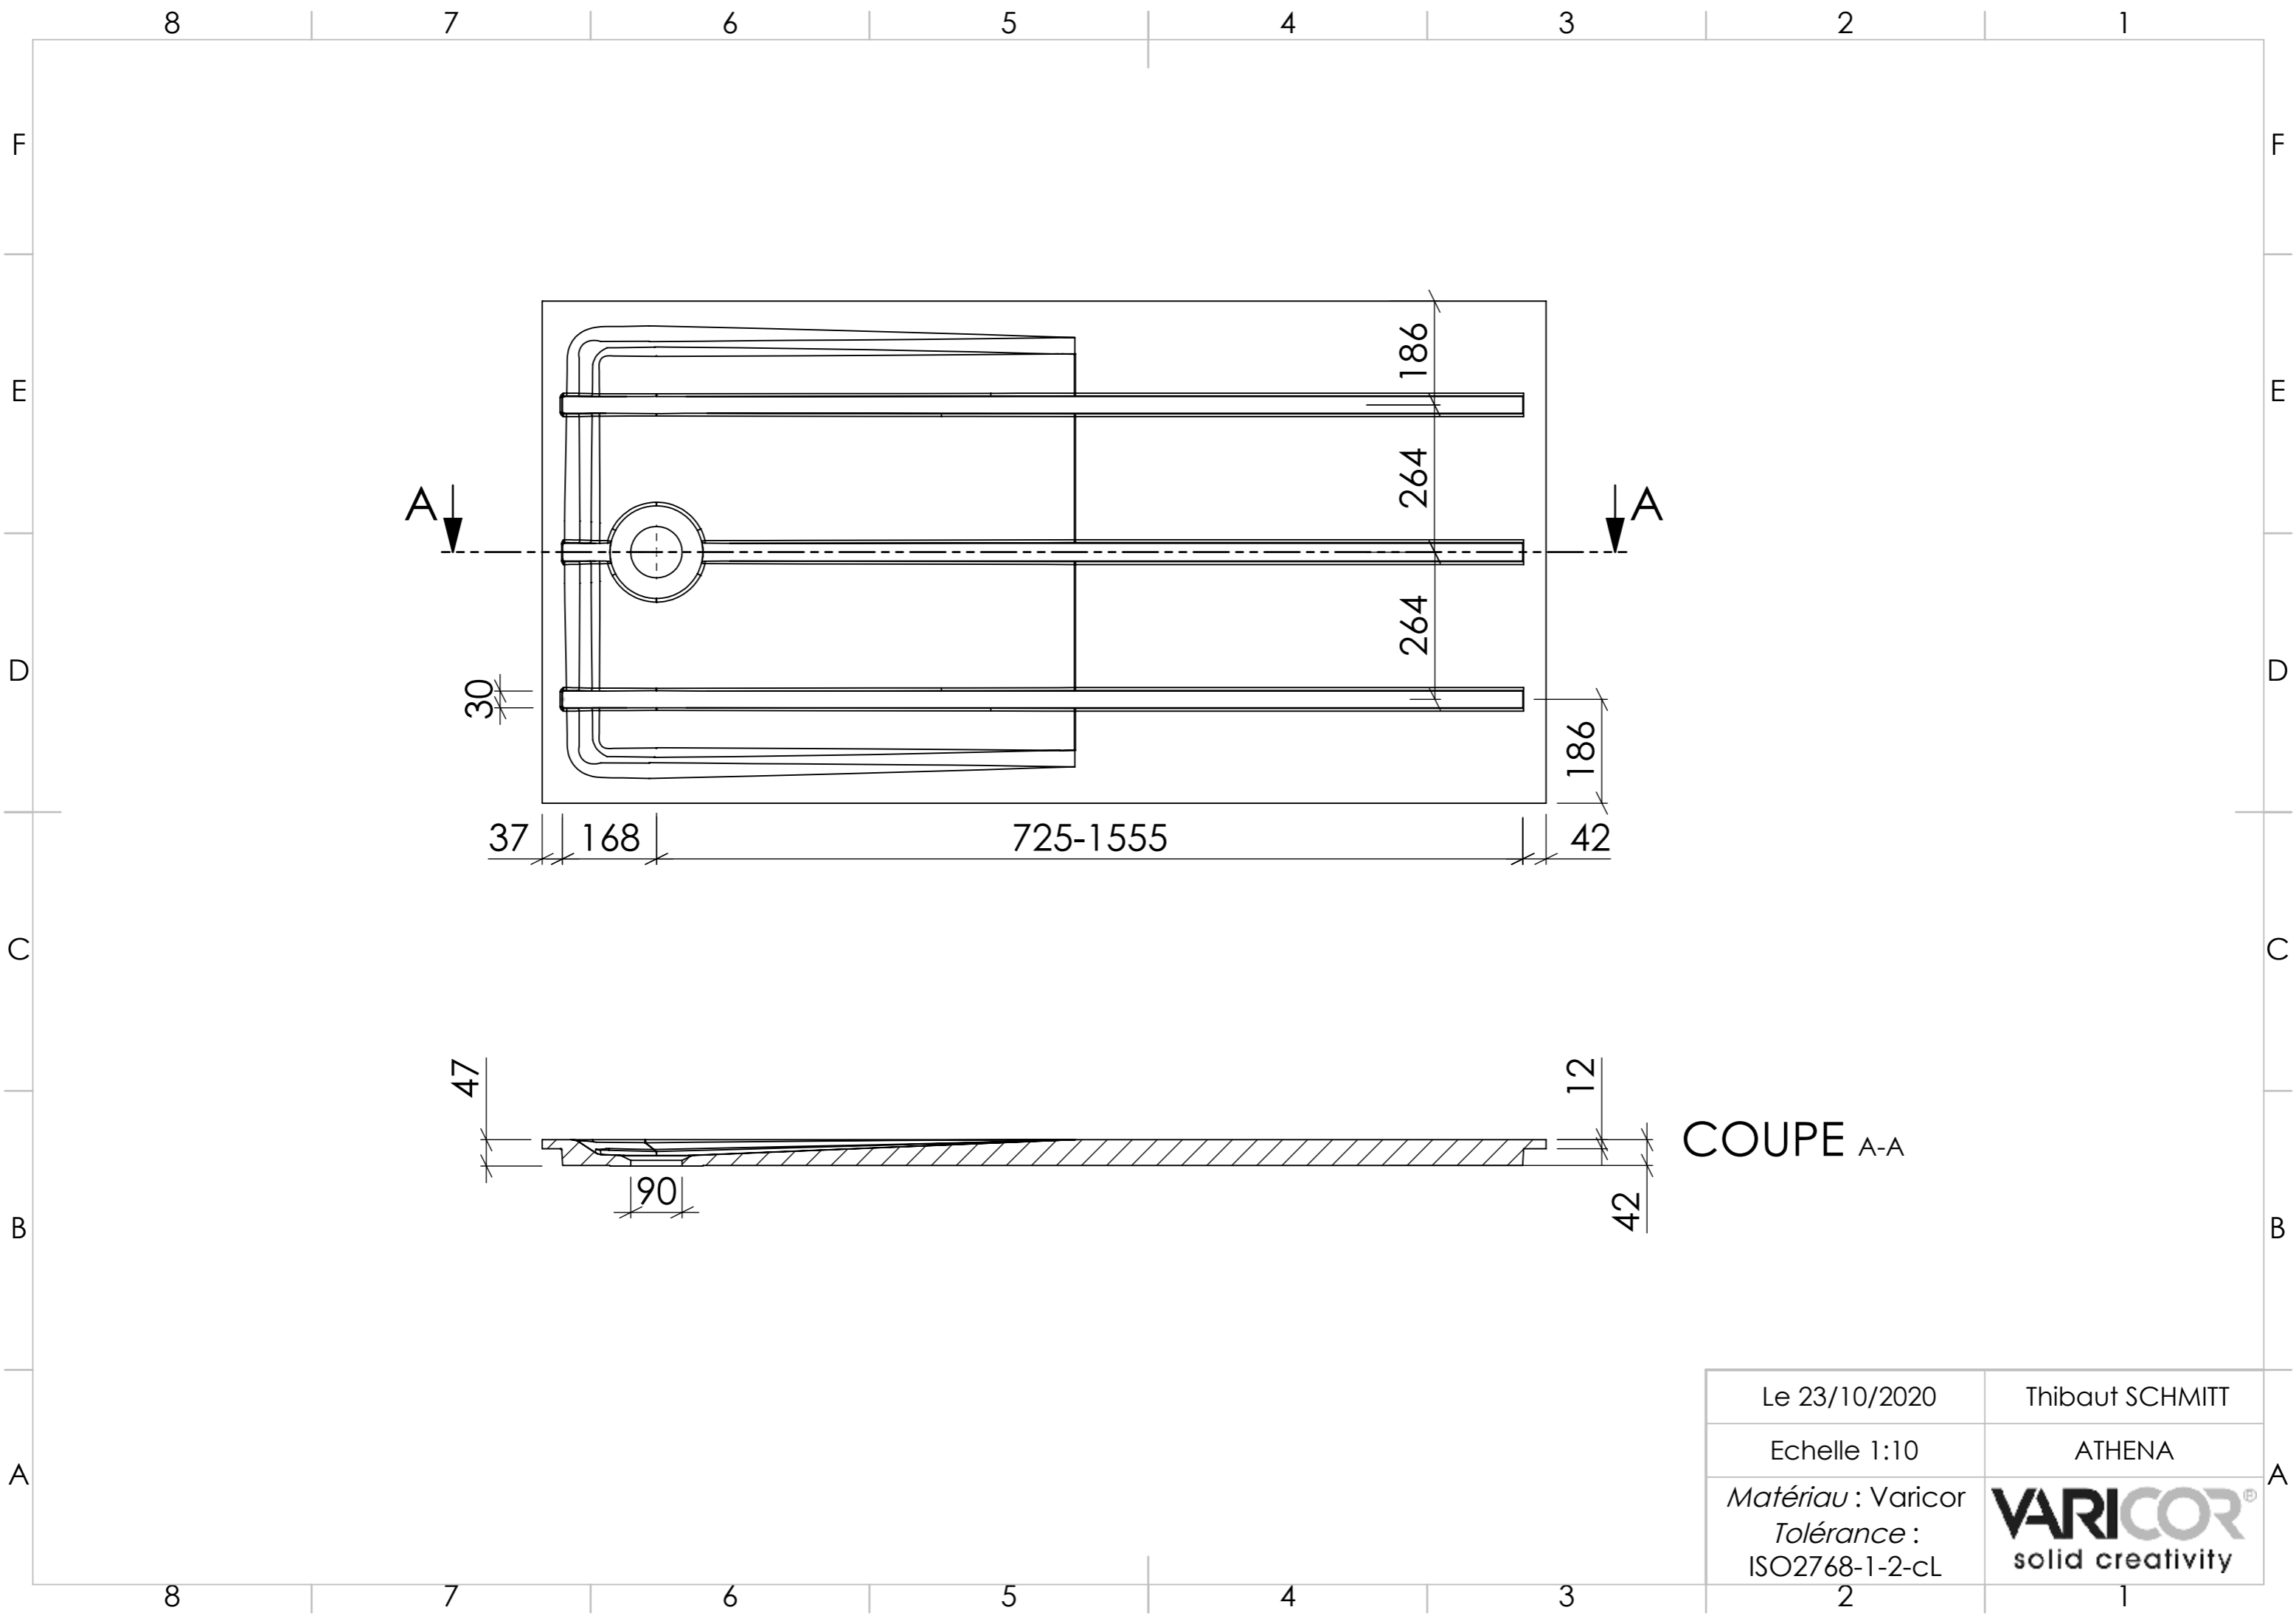

Le 23/10/2020	Thibaut SCHMITT
Echelle 1:10	ATHENA
Matériau : Varicor Tolérance : ISO2768-1-2-cL	<b>VARICOR</b> <sup>®</sup> solid creativity

Le 23/10/2020	Thibaut SCHMITT
Echelle 1:10	ATHENA
Matériau : Varicor Tolérance : ISO2768-1-2-cL	<b>VARICOR</b> <sup>®</sup> solid creativity