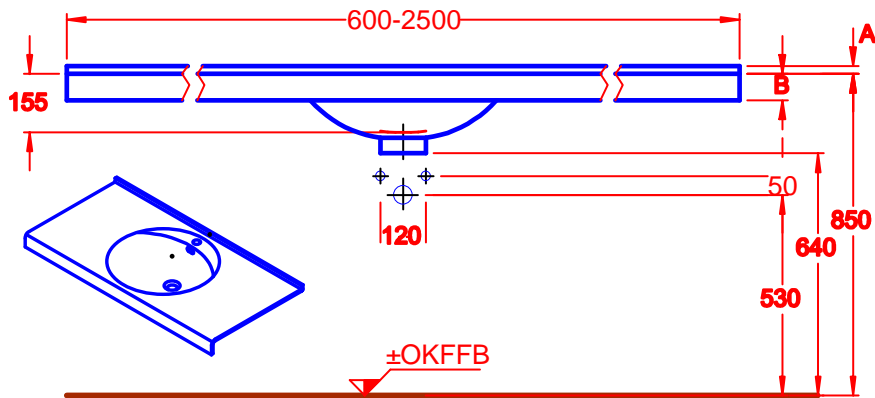

Montageanleitung / Mounting Instruction
Varicor Preciosa Pro / Preciosa Pro Comfort
 Einzelwaschtisch / Single wash basin

Doppelwaschtisch / Double wash basin

| | A | B |
|-----------------------------|----|-----|
| PRECIOSA Pro | 20 | 70 |
| PRECIOSA Pro Comfort | 80 | 180 |

- ① Montage mit Winkelkonsole (Montagezubehör)
Mounting with angle brackets (accessory)
- ② Montage mit Wandauflagewinkel bei Nischen- oder Eckeinbau (Montagezubehör)
Alcoves or corner installation with wall support angle (accessory)