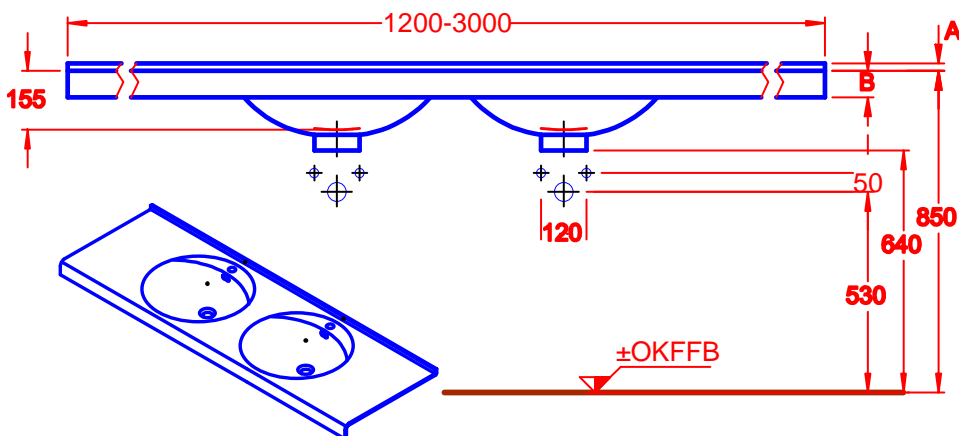

Montageanleitung / Mounting Instruction
Varicor Preciosa Pro / Preciosa Pro Comfort
 Einzelwaschtisch / Single wash basin

Doppelwaschtisch / Double wash basin

| | A | B |
|-----------------------------|----|-----|
| PRECIOSA Pro | 20 | 70 |
| PRECIOSA Pro Comfort | 80 | 180 |

- ① Montage mit Winkelkonsole (Montagezubehör)
Mounting with angle brackets (accessory)
- ② Montage mit Wandauflagewinkel bei Nischen- oder Eckeinbau (Montagezubehör)
Alcoves or corner installation with wall support angle (accessory)