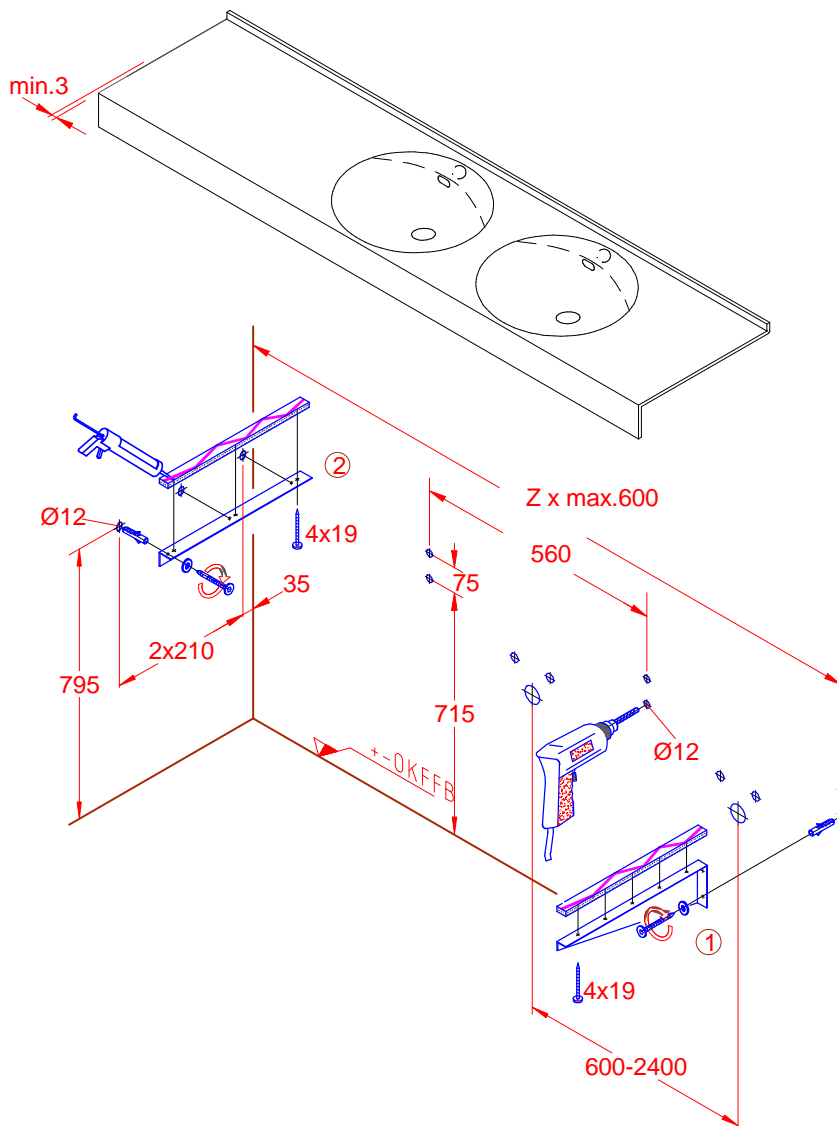

- ① Montage mit Winkelkonsole (Montagezubehör)
  Mounting with angle brackets (accessory)
- ② Montage mit Wandauflagewinkel bei Nischen- oder Eckeinbau (Montagezubehör)
  Alcoves or corner installation with wall support angle (accessory)

Schrauben niemals direkt in Varicor eindrehen! / Never screw in Varicor!

VARICOR GmbH

Waldstraße 33
D-76571 Gaggenau
Tel. +49 (0) 7225 9739-0
Fax +49 (0) 7225 9739-49
info@varicor.de
www.varicor.com